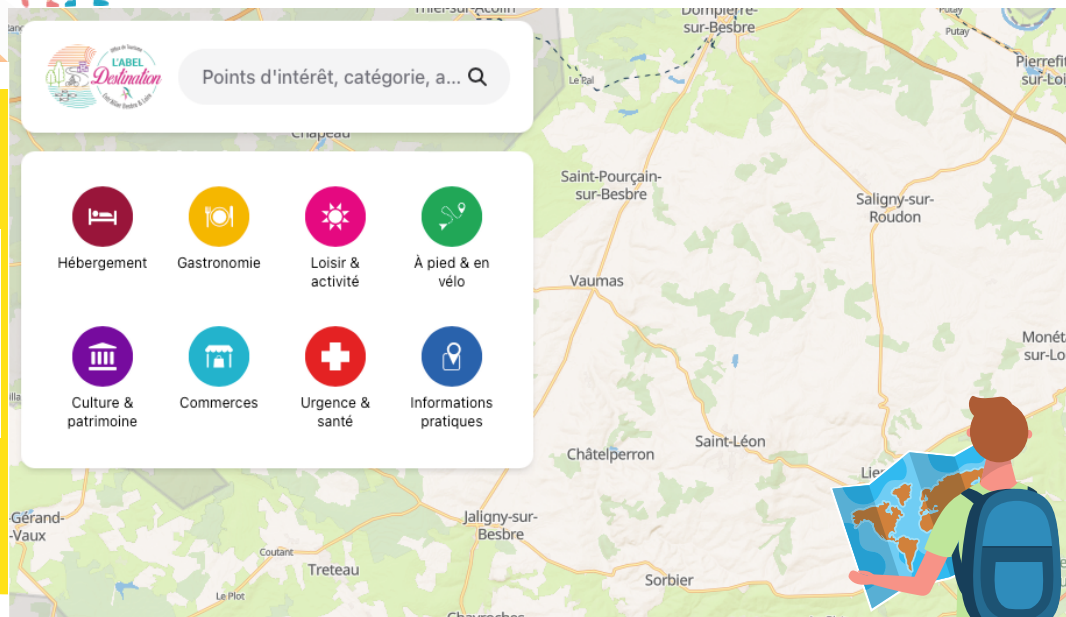

OFFICE DE TOURISME ENTR'ALLIER BESBRE ET LOIRE

ACCUEIL & CONTACT

[tourisme@label-destination.com](mailto:tourisme@label-destination.com)

04 70 34 61 31 - 04 70 47 45 86

ENVIE DE VIVRE DES EXPERIENCES INOUBLIABLES ?  
PARTEZ À LA DECOUVERTE DU TERRITOIRE

CARTE.LABEL-DESTINATION.COM